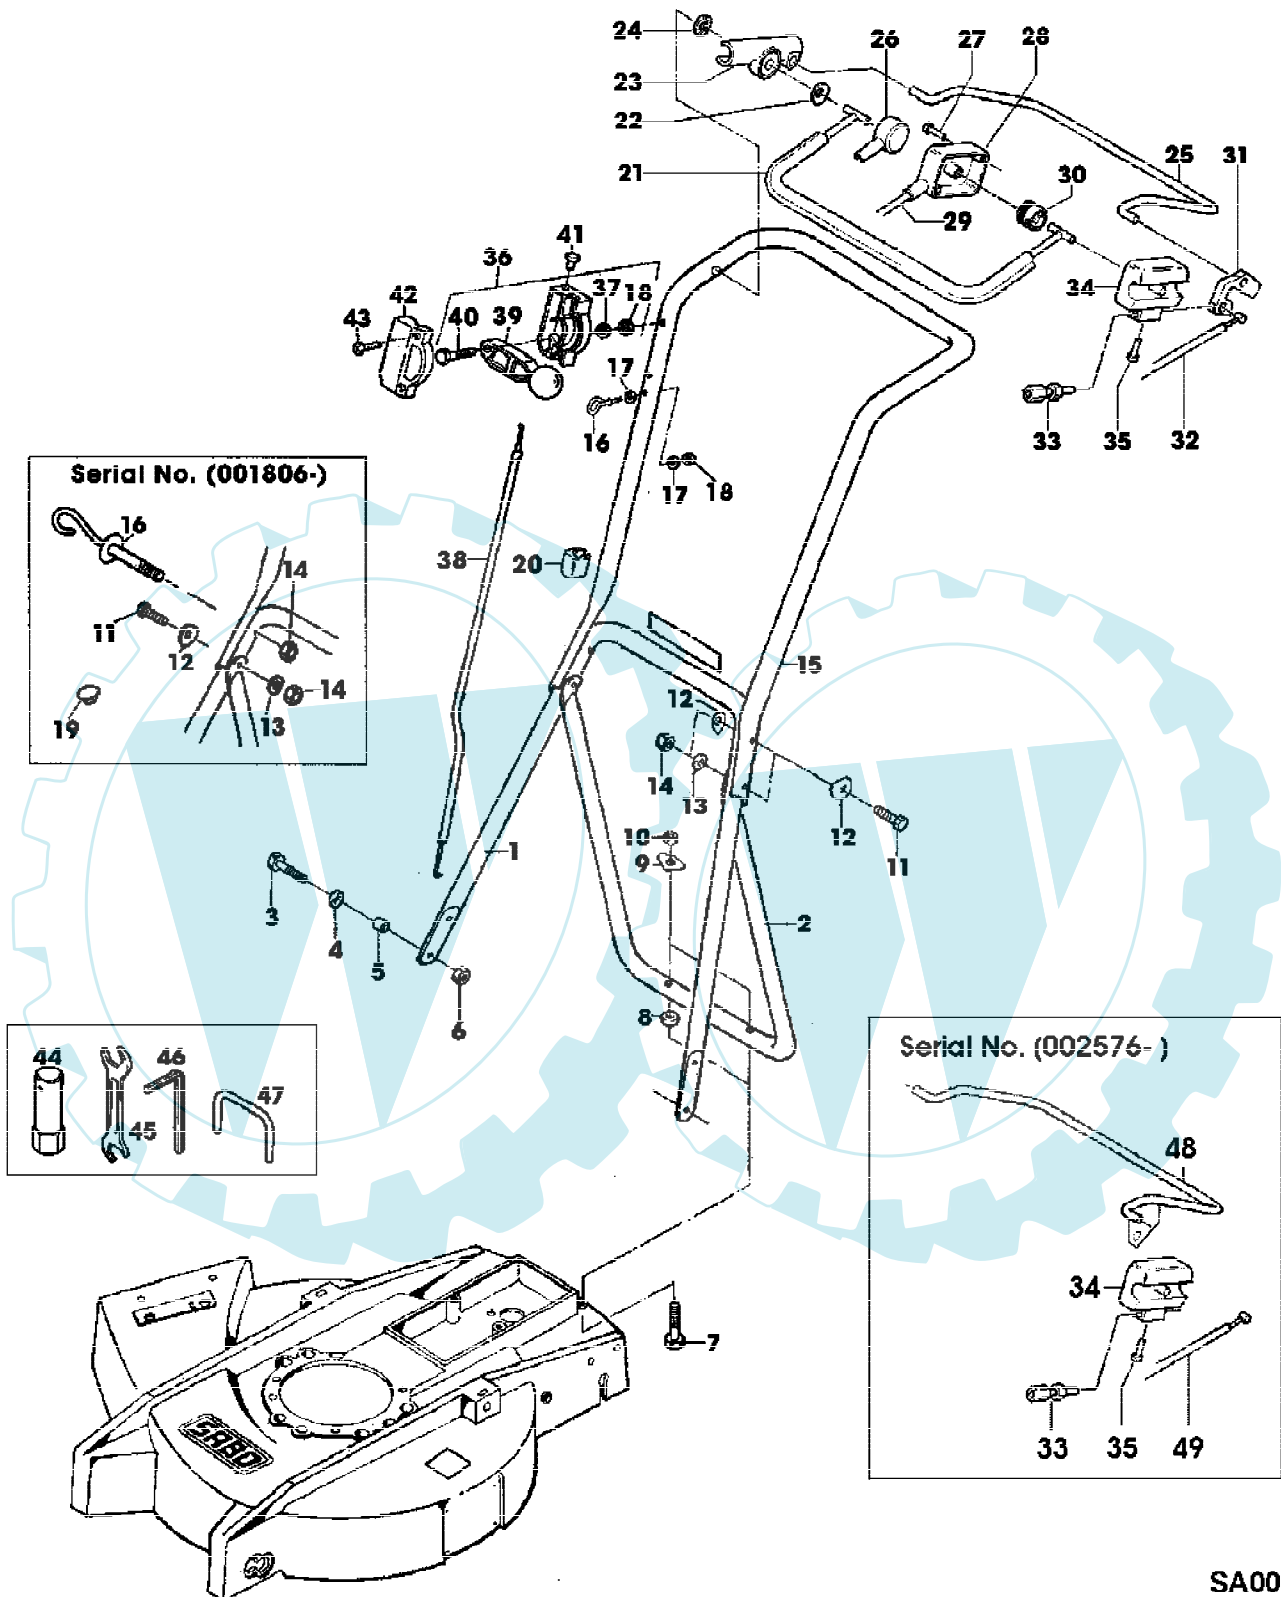

52-4 TL M.A. EDV-NR.SA233
FUEHRUNGSHOLM, STARTER, SCHALTUNG

52-4 TL M.A. EDV-NR.SA233
FUEHRUNGSHOLM, STARTER, SCHALTUNG

Präferenznummer	Artikelnummer	Menge	Description
1	SA34817	1	LENKSTANGE LOW
2	SA34816	1	ABSTUETZUNG
3	SA15332	2	SECHSKANTSCHRAUBE M8X25
4	SA15203	2	UNTERLEGSCHIEBE (A) A8,4
5	SA12532	2	HUELSE
6	SA15413	2	MUTTER (A) M8
7	SA15326	2	SECHSKANTSCHRAUBE M6X35
8	SA31284	2	FEDERRING
9	SA11243	2	UNTERLEGSCHIEBE
10	SA11244	2	SICHERUNGSMUTTER (A) M6
11	SA15302	4	SECHSKANTSCHRAUBE M6X40
12	SA11243	6	UNTERLEGSCHIEBE
13	SA15212	2	UNTERLEGSCHIEBE (A) A6,4
14	SA11244	4	SICHERUNGSMUTTER (A) M6
15	SA34712	1	LENKSTANGE UP
16	SA34459	1	GRIFF *
17	SA11243	2	UNTERLEGSCHIEBE
18	SA11244	2	SICHERUNGSMUTTER (A) M6
19	SA34099	1	STOPFEN [001806-]
20	SA34258	1	KLEMMME
21	SA34013	1	BUEGEL (C)
22	SA34089	1	SCHEIBE
23	SA34662	1	LAGER RH
24	SA34247	1	RING
25	SA34014	1	BUEGEL (B) [-002575]
26	SA33951	1	ABDECKUNG RH
27	SA31423	2	SCHRAUBE * KB 35X20
28	SA33952	1	GEHAEUSE *
29	SA34670	1	SEILZUG (C)
30	SA33955	1	ROLLE
31	SA34787	1	KABELHALTER [-002575]
32	SA34796	1	SEILZUG (B) [-002575]
33	SA34098	1	STELLSCHRAUBE
34	SA34661	1	GEHAEUSE *
35	SA33975	2	SCHRAUBE * KB 40X35
36	SA34805	1	STEUERUNG ASSY, LOW
37	SA15202	1	UNTERLEGSCHIEBE (A) 6,4
38	SA34506	1	SEILZUG
39	SA12768	1	HEBEL
40	SA15325	1	SECHSKANTSCHRAUBE M6X30
41	SA31709	1	STOPFEN
42	SA31188	1	GEHAEUSE * UP
43	SA16268	2	SCHRAUBE * 4,2X32
44	SA11864	1	SCHLUESSEL SW21
45	SA18311	1	MAUL-RINGSCHLUESSEL SW 10/13
46	SA18332	1	MAUL-RINGSCHLUESSEL 5/16
47	SA11119	1	OESE
48	SA36665	1	BUEGEL [002576-]
49	SA36765	1	SEILZUG [002576-]

(A) WERDEN NUR NOCH IN PACKMENGEN
GELIEFERT

(B) FUER FAHRANTRIEB