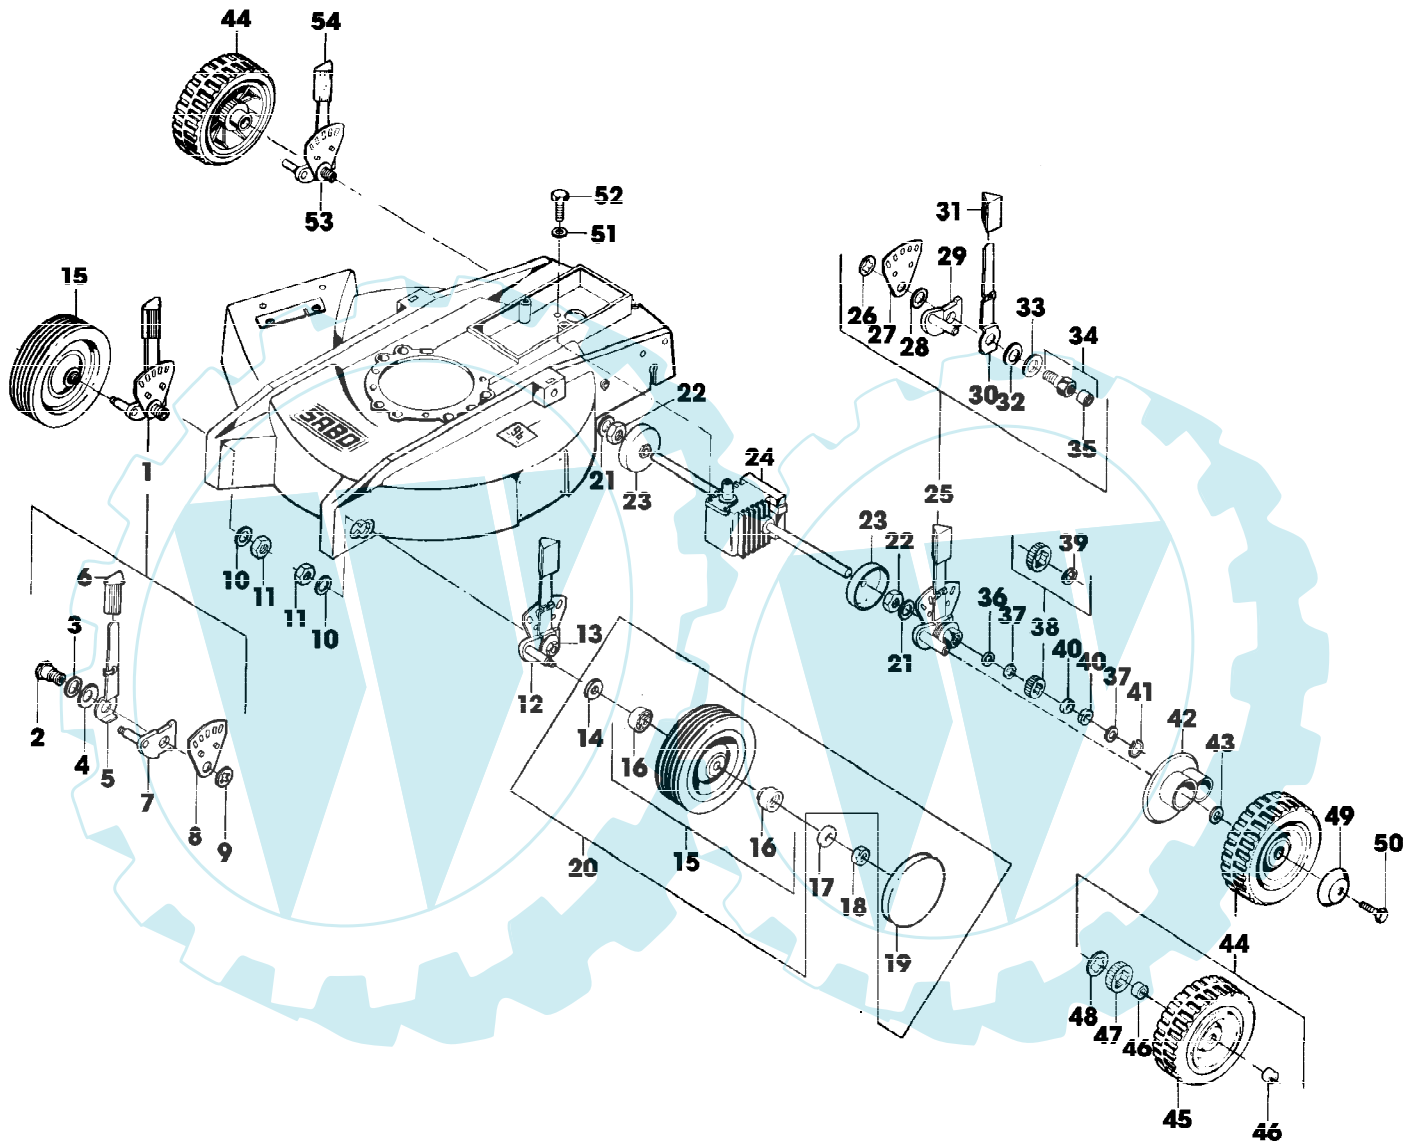

52-4 TL M.A. EDV-NR.SA233
GETRIEBE, HOEHENVERSTELLUNG, RAEDER

52-4 TL M.A. EDV-NR.SA233
GETRIEBE, HOEHENVERSTELLUNG, RAEDER

Präferenznummer	Artikelnummer	Menge	Description
1	SA12745	1	HEBEL ASSY, FRONT RH INCL KEYS 2, 3, 4, 5, 6, 7 8, 9
2	SA12746	1	BOLZEN
3	SA12747	1	SCHEIBE
4	SA12223	1	TELLERFEDER
5	SA12224	1	HEBEL
6	SA12748	1	GRIFF *
7	SA12749	1	ACHSSCHENKEL FRONT RH
8	SA12226	1	SEGMENT
9	SA12227	1	FEDERKLEMME (A)
10	SA15256	2	FEDERSCHEIBE B20
11	SA15431	2	MUTTER BM 20X1,5
12	SA12751	1	ACHSSCHENKEL FRONT LH
13	SA12750	1	HEBEL ASSY, FRONT LH INCL KEYS 2, 3, 4, 5, 6, 8 9, 12
14	SA35229	2	SCHEIBE
15	SA34392	2	RAD KPL. MIT BEREIFUNG FRONT 180 MM (ORD SA35403)
16	SA33229	4	KUGELLAGER
17	SA15213	2	UNTERLEGSCHIEBE (A) A8,4
18	SA11998	2	SICHERUNGSMUTTER (A) M8
19	SA36555	2	DECKEL (SUB FOR SA33231)
20	SA35403	2	RAD ASSY, FRONT 180 MM
21	SA15256	2	FEDERSCHIEBE B20
22	SA15431	2	MUTTER BM 20X1,5
23	SA30314	2	KAPPE
24	SA34061	1	GETRIEBE
25	SA32313	1	HEBEL ASSY, REAR LH, INCL KEYS 26,27,28,29,30,31,32,33,34,35
26	SA12227	1	FEDERKLEMME (A)
27	SA12226	1	SEGMENT
28	SA12230	1	SCHEIBE
29	SA12243	1	ACHSSCHENKEL REAR LH
30	SA12224	1	HEBEL
31	SA12748	1	GRIFF *
32	SA12223	1	TELLERFEDER
33	SA30913	1	SCHEIBE
34	SA31466	1	BOLZEN
35	SA13921	1	HUELSE
36	SA13911	2	FEDERSCHIEBE (A)
37	SA13912	4	SCHEIBE (A)
38	SA34384	1	RITZEL LH
	SA34383	1	RITZEL RH
39	SA34385	2	LAGERLAUFRING
40	SA15207	4	UNTERLEGSCHIEBE A15
41	SA15864	2	SPRENGRING 14X1
42	SA13924	2	ABDECKUNG
43	SA13926	2	SCHEIBE