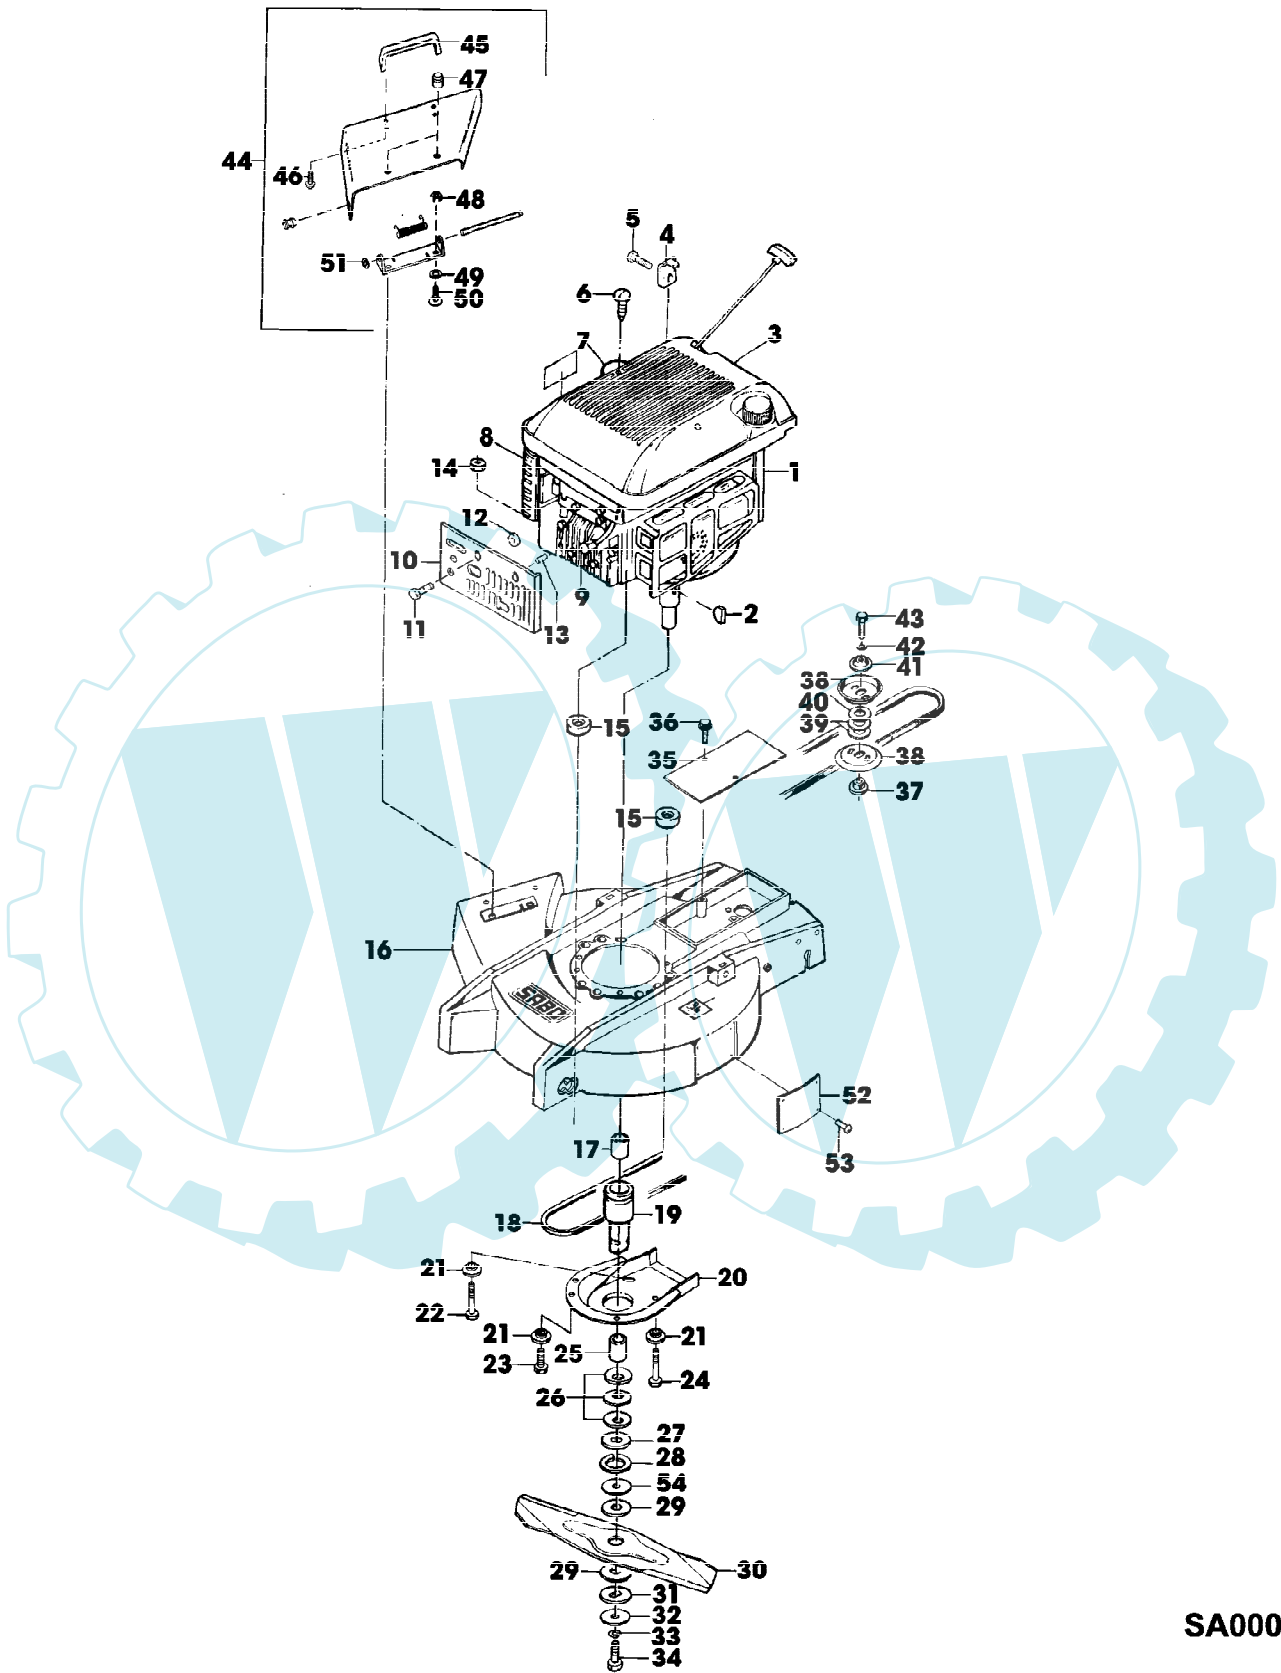

52-4 TL M.A. EDV-NR.SA233  
GEHAEUSE, MOTOR, MESSERBALKEN, AUSWURF

SA000717

52-4 TL M.A. EDV-NR.SA233  
 GEHAEUSE, MOTOR, MESSERBALKEN, AUSWURF

Reihennummer	Artikelnummer	Menge	Description
1	SA26797	1	BENZINMOTOR B&S QUANTUM 5,0 HP OR B&S QUANTUM XM50  MODEL 12F802; TYP 0637-01
2	SA15967	1	KEIL * 4X6,5
3	SA33223	1	HAUBE
4	SA26798	1	SCHRAUBE *
5	SA26799	1	KLEMME
6	SA16268	2	SCHRAUBE * 4,2X32
7	SA16738	1	FUELLSTANDANZEIGE [-001606]
8	SA26547	1	FILTEREINSATZ
9	SA16815	1	ZUENDKERZE
10	SA17492	1	ABDECKUNG
11	SA26798	1	SCHRAUBE * (SUB FOR SA29854)
12	SA15229	1	UNTERLEGSCHIEBE A5,3
13	SA17621	1	DISTANZSTUECK
14	SA11998	3	SICHERUNGSMUTTER (A) M8
15	SA15213	3	UNTERLEGSCHIEBE (A) A8,4
16	SA34887	1	MAEHGEHAEUSE
17	SA33203	1	RING
18	SA19227	1	KEILRIEMEN 8X750
19	SA31235	1	RIEMENSCHIEBE
20	SA12250	1	ABDECKUNG
21	SA12794	3	SCHIEBE
22	SA15361	1	SECHSKANTSCHRAUBE M8X65
23	SA15307	1	SECHSKANTSCHRAUBE M8X45
24	SA15310	1	SECHSKANTSCHRAUBE M8X70
25	SA34799	1	DISTANZSTUECK
26	SA15179	3	TELLERFEDER (A)
27	SA29788	1	DRUCKSCHIEBE
28	SA30850	1	SPRENGRING (A) 32X1,25
29	SA11144	2	BELAG (A)
30	SA34259	1	MESSER
31	SA29788	1	DRUCKSCHIEBE
32	SA29787	1	SCHIEBE
33	SA15234	1	FEDERRING (A) A10
34	SA11903	1	SCHRAUBE *
35	SA19228	1	BLECH
36	SA17604	2	SCHRAUBE * (A) M5X10
37	SA12792	1	FLANSCH
38	SA17730	2	RILLENSCHIEBENHAELFTE
39	SA17732	2	SCHIEBE
40	SA17733	1	SCHIEBE
41	SA17731	1	SCHIEBE
42	SA15232	1	FEDERRING (A) A6
43	SA15323	1	SECHSKANTSCHRAUBE M6X20
44	SA29704	1	BLECH ASSY
45	SA19233	1	GRIFF *
46	SA16267	2	SCHRAUBE * (A) 4,2X13
47	SA19232	2	PUFFER
48	SA11244	2	SICHERUNGSMUTTER (A) M6
49	SA31284	2	FEDERRING
50	SA15364	2	SECHSKANTSCHRAUBE M6X12

52-4 TL M.A. EDV-NR.SA233  
GEHAEUSE, MOTOR, MESSERBALKEN, AUSWURF

Preisnummer	Artikelnummer	Menge	Description
51	SA12973	1	FEDERMUTTER (A) D6
52	SA19222	1	BLECH
53	SA11019	4	NIET
54	SA15205	1	UNTERLEGSCHIEBE A10,5 (A) WERDEN NUR NOCH IN PACKMENGEN GELIEFERT